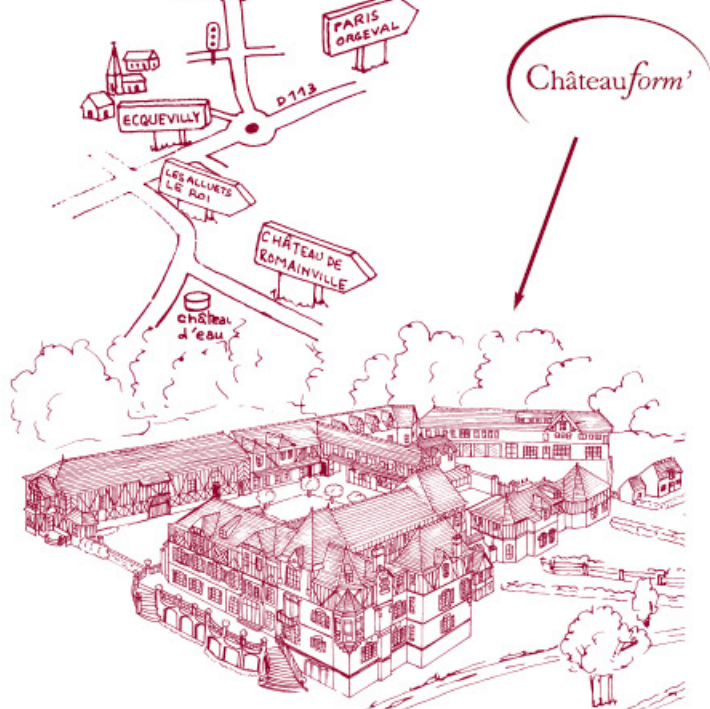

Péage : 6,50 €
Coordonnées GPS :
 Longitude Est : 01°55'20" - Latitude Nord : 48°57'03"

Plan d'accès de Paris:

- Prenez l'autoroute A13 ou A14 en direction de Rouen.
- Quittez l'autoroute à la sortie N°8, "Meulan les-Mureaux, Ecquevilly" et dirigez-vous aussitôt à gauche direction "Ecquevilly".
- Allez toujours tout droit en passant 2 rond-point puis un feu tricolore.
- Au troisième rond-point prenez la D113, direction "Aubergenville", sur votre droite. Parcourez 500 m et prenez à gauche, direction "Les Alluets le Roi"
- Parcourir 300 m et, au château d'eau, prenez à gauche direction "Châteauform' - Château de Romainville".
- Continuez jusqu'au bout de cette petite voie privée ... Vos hôtes vous attendent.

Châteauform' Château de Romainville
 Route des Alluets - 78920 Ecquevilly
 TÉL : +33 (0)1 39 29 06 06 - FAX : +33 (0)1 39 29 07 07

Péage : 6,50 €
Coordonnées GPS :
 Longitude Est : 01°55'20" - Latitude Nord : 48°57'03"

Plan d'accès de Roissy Charles-de-Gaulle :

- Prenez l'autoroute A1 en direction de Paris, puis l'A86 en direction de Nanterre.
- Prenez ensuite l'autoroute A14 en direction de Rouen.
- Quittez l'autoroute à la sortie N°8, "Meulan les-Mureaux, Ecquevilly" et dirigez-vous aussitôt à gauche direction "Ecquevilly".
- Allez toujours tout droit en passant 2 rond-point puis un feu tricolore.
- Au troisième rond-point prenez la D113, direction "Aubergenville", sur votre droite. Parcourez 500 m et prenez à gauche, direction "Les Alluets le Roi"
- Parcourir 300 m et, au château d'eau, prenez à gauche direction "Châteauform' - Château de Romainville".
- Continuez jusqu'au bout de cette petite voie privée ...
 Vos hôtes vous attendent.