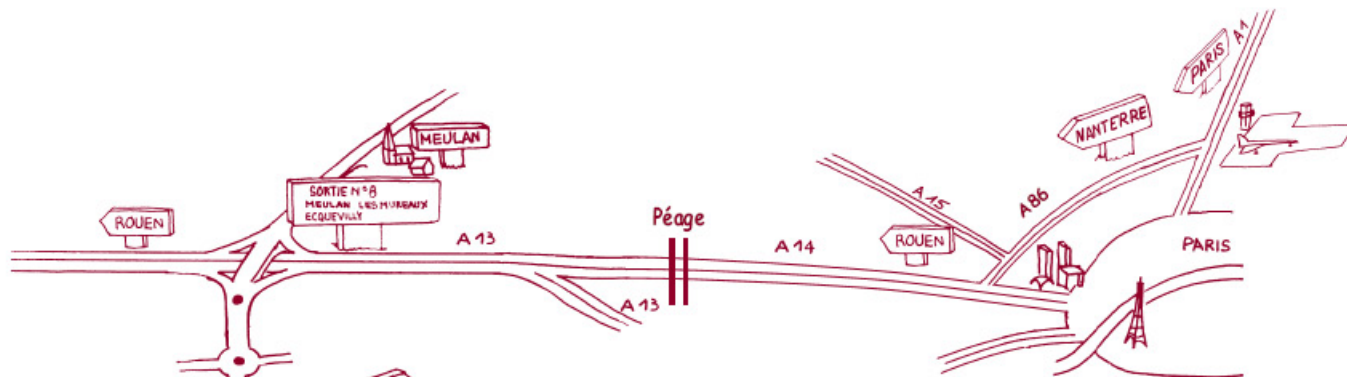

Péage : 6,50 €
Coordonnées GPS :
 Longitude Est : 01°55'20" - Latitude Nord : 48°57'03"

Plan d'accès de Paris:

- Prenez l'autoroute A13 ou A14 en direction de Rouen.
- Quittez l'autoroute à la sortie N°8, "Meulan les-Mureaux, Ecquevilly" et dirigez-vous aussitôt à gauche direction "Ecquevilly".
- Allez toujours tout droit en passant 2 rond-point puis un feu tricolore.
- Au troisième rond-point prenez la D113, direction "Aubergenville", sur votre droite. Parcourez 500 m et prenez à gauche, direction "Les Alluets le Roi"
- Parcourir 300 m et, au château d'eau, prenez à gauche direction "Châteauform' - Château de Romainville".
- Continuez jusqu'au bout de cette petite voie privée ... Vos hôtes vous attendent.

Châteauform' Château de Romainville
 Route des Alluets - 78920 Ecquevilly
 TÉL : +33 (0)1 39 29 06 06 - FAX : +33 (0)1 39 29 07 07

Péage : 6,50 €
Coordonnées GPS :
 Longitude Est : 01°55'20" - Latitude Nord : 48°57'03"

Plan d'accès de Roissy Charles-de-Gaulle :

- Prenez l'autoroute A1 en direction de Paris, puis l'A86 en direction de Nanterre.
- Prenez ensuite l'autoroute A14 en direction de Rouen.
- Quittez l'autoroute à la sortie N°8, "Meulan les-Mureaux, Ecquevilly" et dirigez-vous aussitôt à gauche direction "Ecquevilly".
- Allez toujours tout droit en passant 2 rond-point puis un feu tricolore.
- Au troisième rond-point prenez la D113, direction "Aubergenville", sur votre droite. Parcourez 500 m et prenez à gauche, direction "Les Alluets le Roi"
- Parcourir 300 m et, au château d'eau, prenez à gauche direction "Châteauform' - Château de Romainville".
- Continuez jusqu'au bout de cette petite voie privée ...
 Vos hôtes vous attendent.